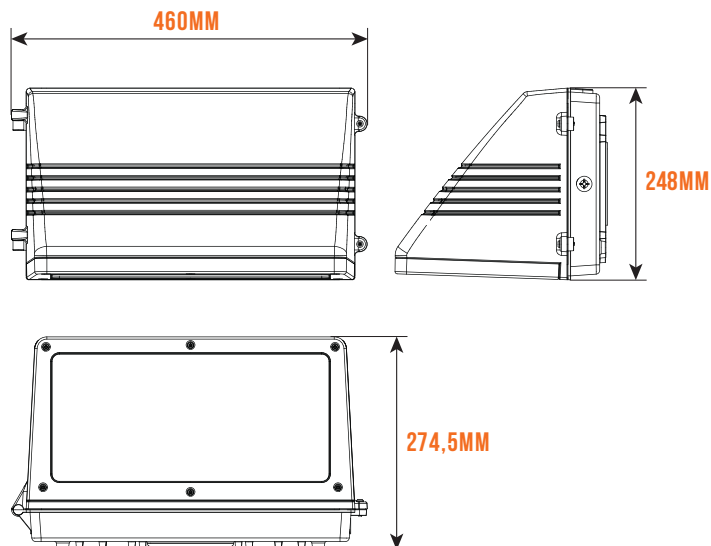

MODEL  
**WALLPACK FULL CUTOFF 90 WATTS**

## FEATURES

MODEL :	<b>WALLPACK FULL CUTOFF</b>
WATTS :	<b>90W</b>
EQUIVALENT :	<b>250W MH</b>
VOLTAGE :	<b>90~305V AC</b>
COLOR TEMPERATURES :	<b>5000K</b>
ANGLE :	<b>120°</b>
COLOR INDEX (CRI) :	<b>RA&gt;80</b>
POWER FACTOR :	<b>&gt;0.90</b>
DIMMABLE :	<b>NO</b>
LUMENS :	<b>8500 LM</b>
LUMENS PER WATT :	<b>94 LM/W</b>
LED SOURCE :	<b>LUMILEDS COB</b>

BODY SIZE (H × W × L) :	<b>248MM × 460MM × 274,5MM</b>
WORKING TEMPERATURE :	<b>-25°C ~ +40°C</b>
ALIMENTATION :	<b>LUXAZ</b>
FINISH :	<b>BROWN</b>
WEIGHT :	<b>2,7KG</b>
LIFETIME :	<b>50 000 HOURS</b>
CERTIFICATIONS :	<b>C UL US, DLC, IP65</b>
WARRANTY :	<b>5 YEARS</b>